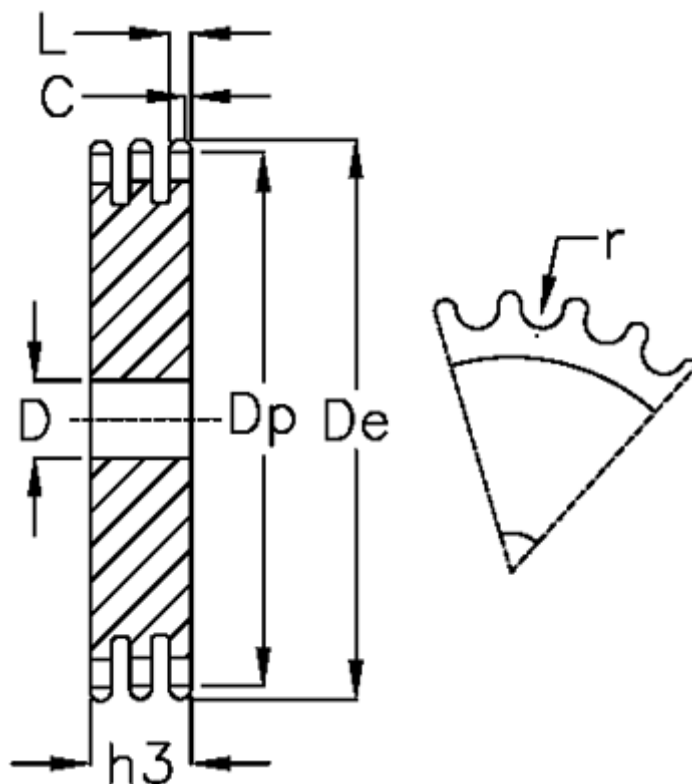

Varenummer: 616023009033
Beskrivelse: Pladehjul 20 B-3 Z=33 triplex

Mål

Antal tænder	= 33	L = 18.2
C	= 4	r = 19.05
D	= 30	
De	= 349.2	
Dp	= 334.01	
For kædebetegnelse	= 20 B-3	
For kæde størrelse	= 1 1/4 x 3/4	
h3	= 91	